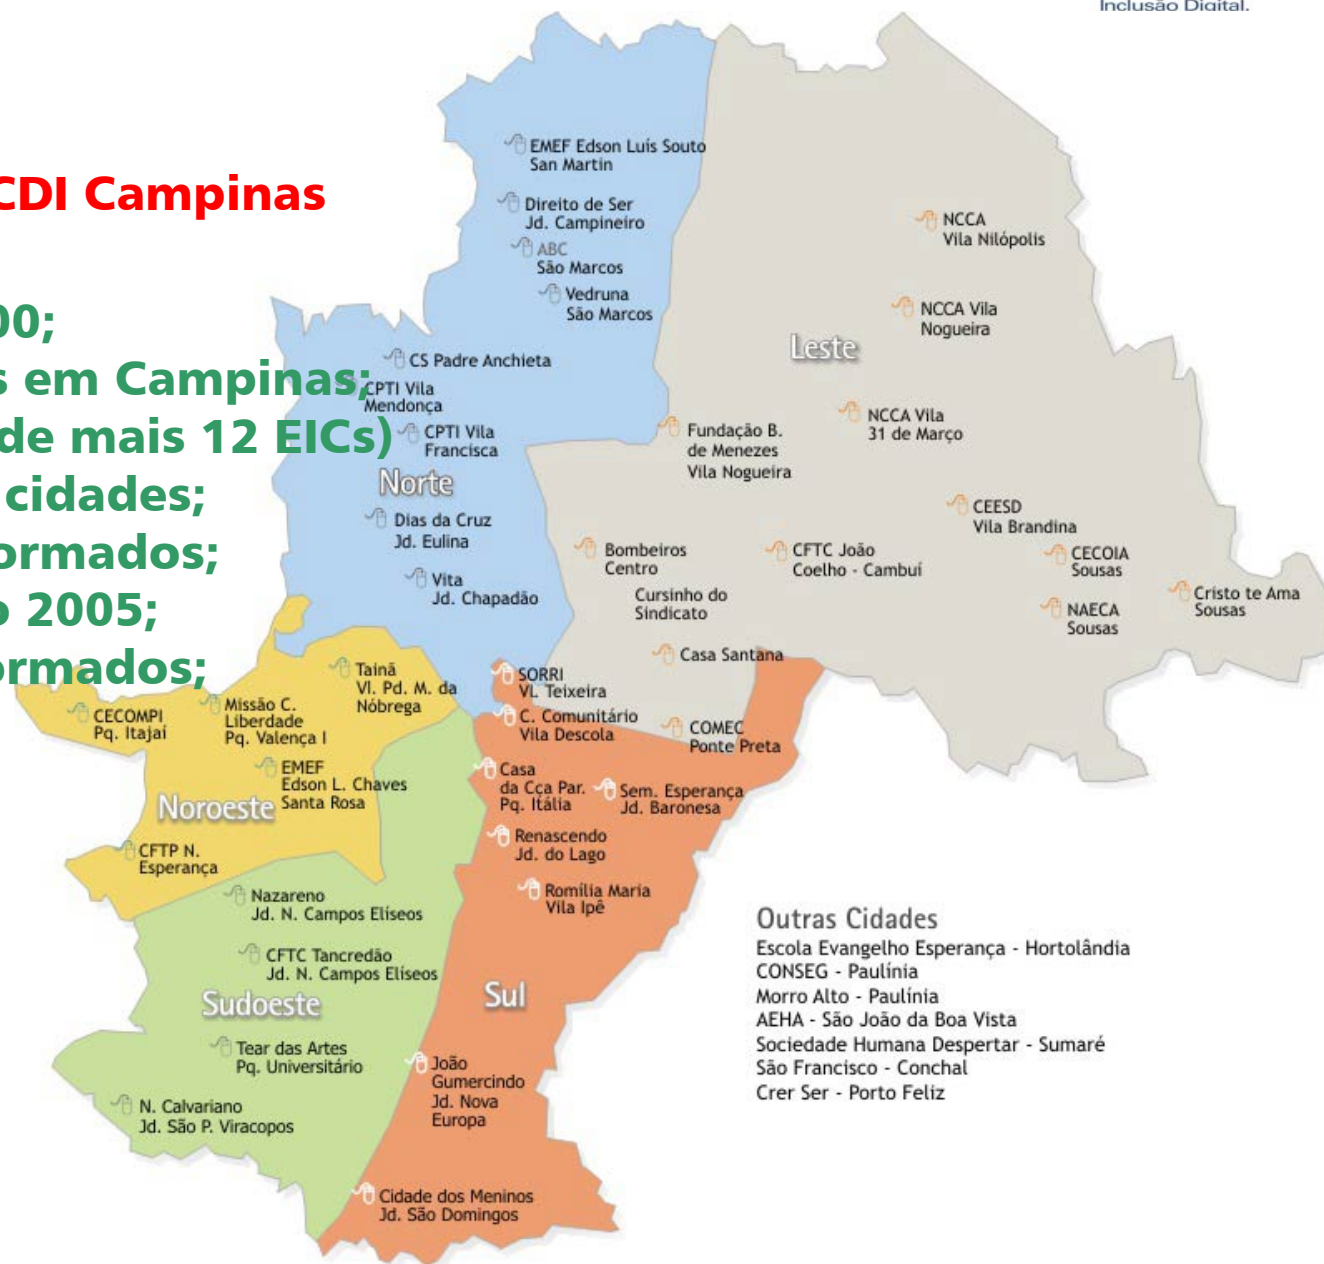

HISTÓRIA Rede CDI

- atuação desde 1995;
- 35 Comitês Regionais
- 07 Comitês Internacionais
- 962 EICs;
- 500 mil educandos formados;

Inclusão Digital.
Abraça essa causa.

Inclusão Digital.
Abraça essa causa.

HISTÓRIA Rede CDI

- **atuação desde 1995;**
- **35 Comitês Regionais**
- **20 estados brasileiros;**
- **1768 educadores formados;**
- **1154 voluntários;**
- **5851 computadores;**

Inclusão Digital.

HISTÓRIA CDI Campinas

- atuação desde 2000;
- 38 EICs localizadas em Campinas; (abertura em 2005 de mais 12 EICs)
- 07 EICs em outras cidades;
- 6500 educandos formados;
- 4400 em formação 2005;
- 290 educadores formados;
- 230 voluntários;